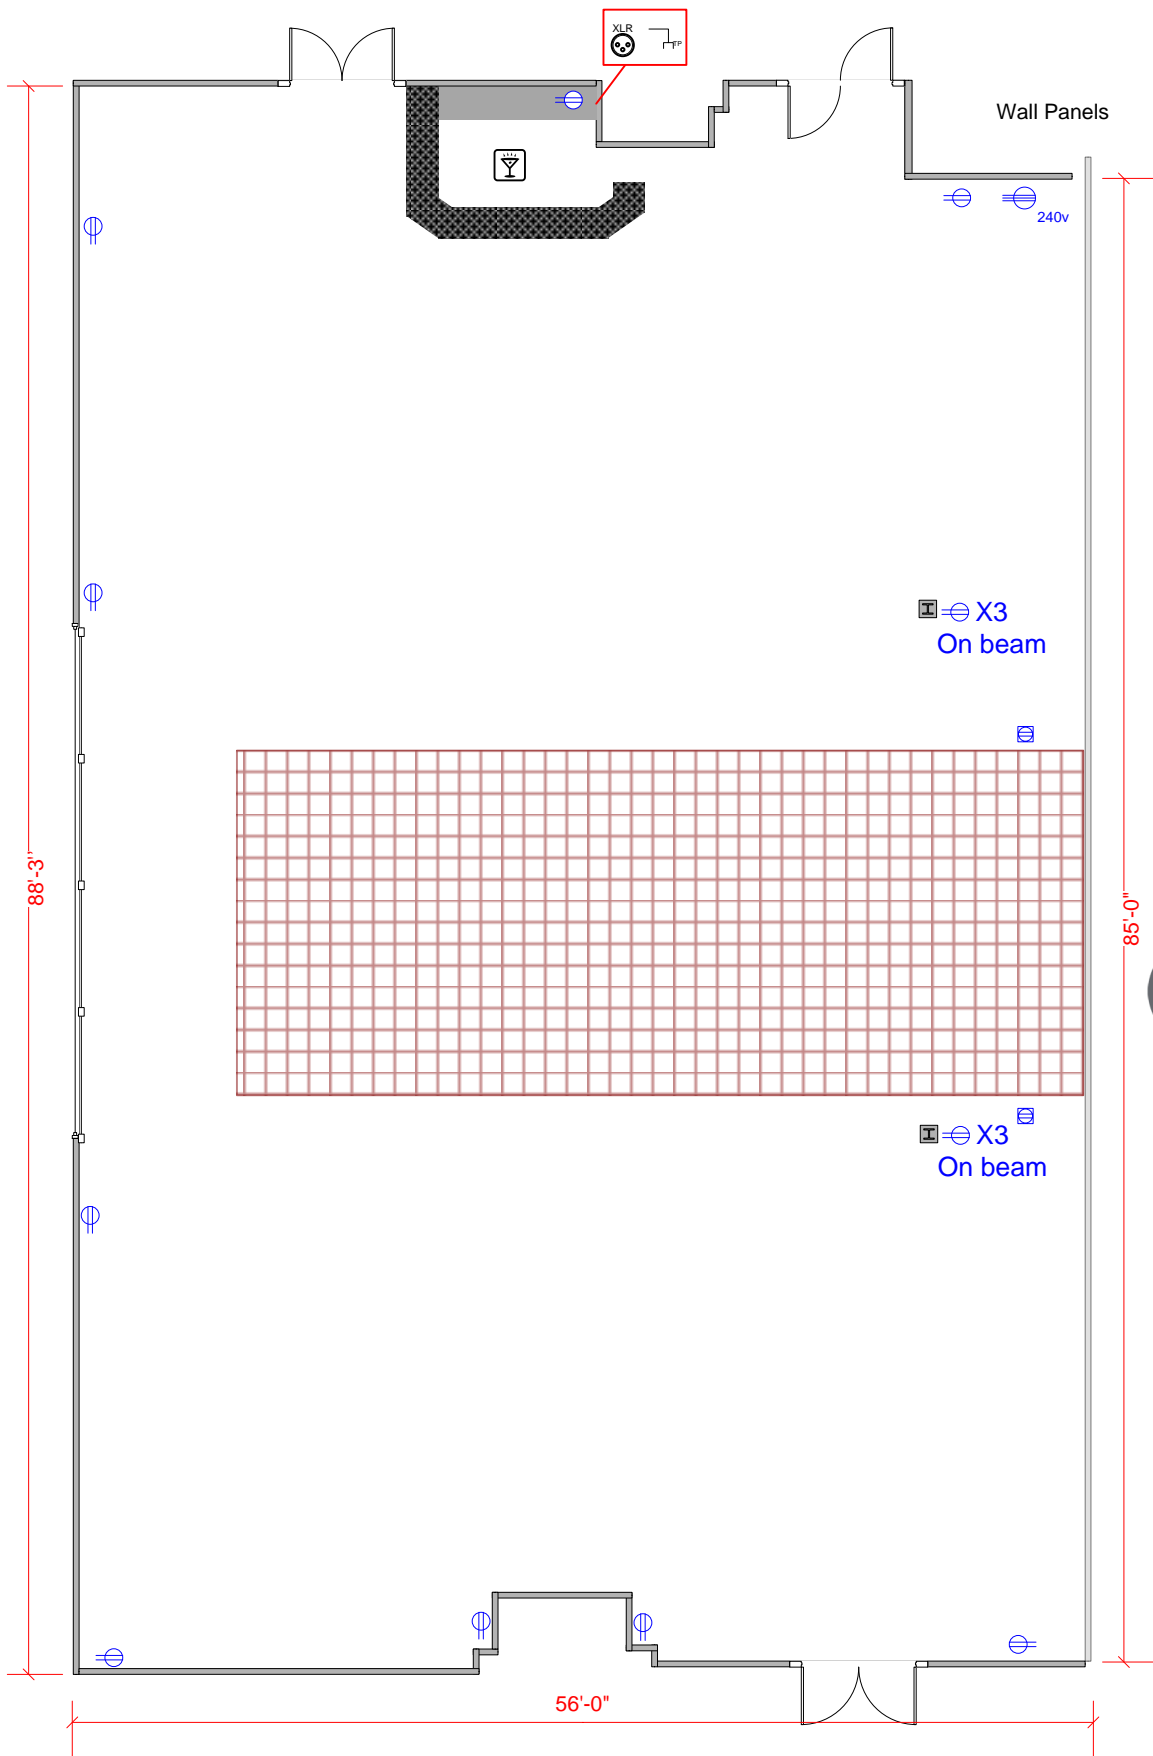

Monte-Carlo

Versaille

Napoli

Santorini

Pasadena

SCALE: 1:222

Palace
CENTRE DE CONGRÈS

Salle de bal