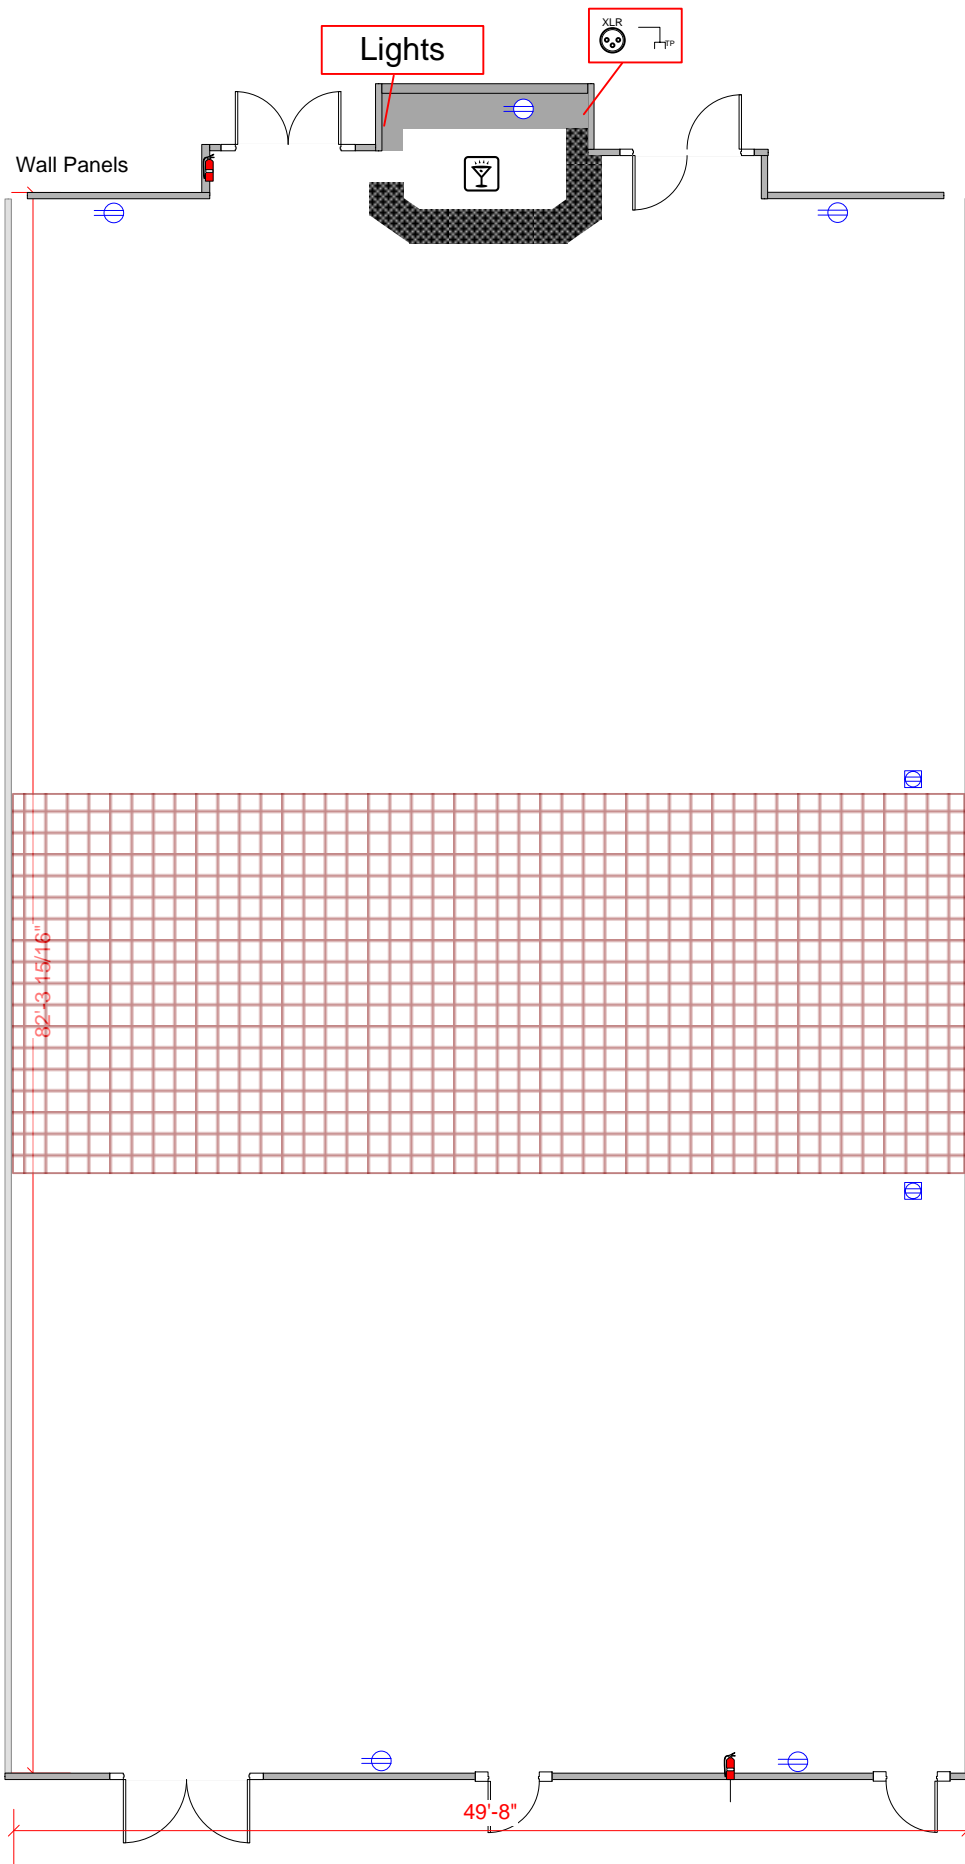

Monte-Carlo

Versaille

Napoli

Santorini

Pasadena

SCALE: 1:222

Palace
CENTRE DE CONGRÈS

Salle de bal