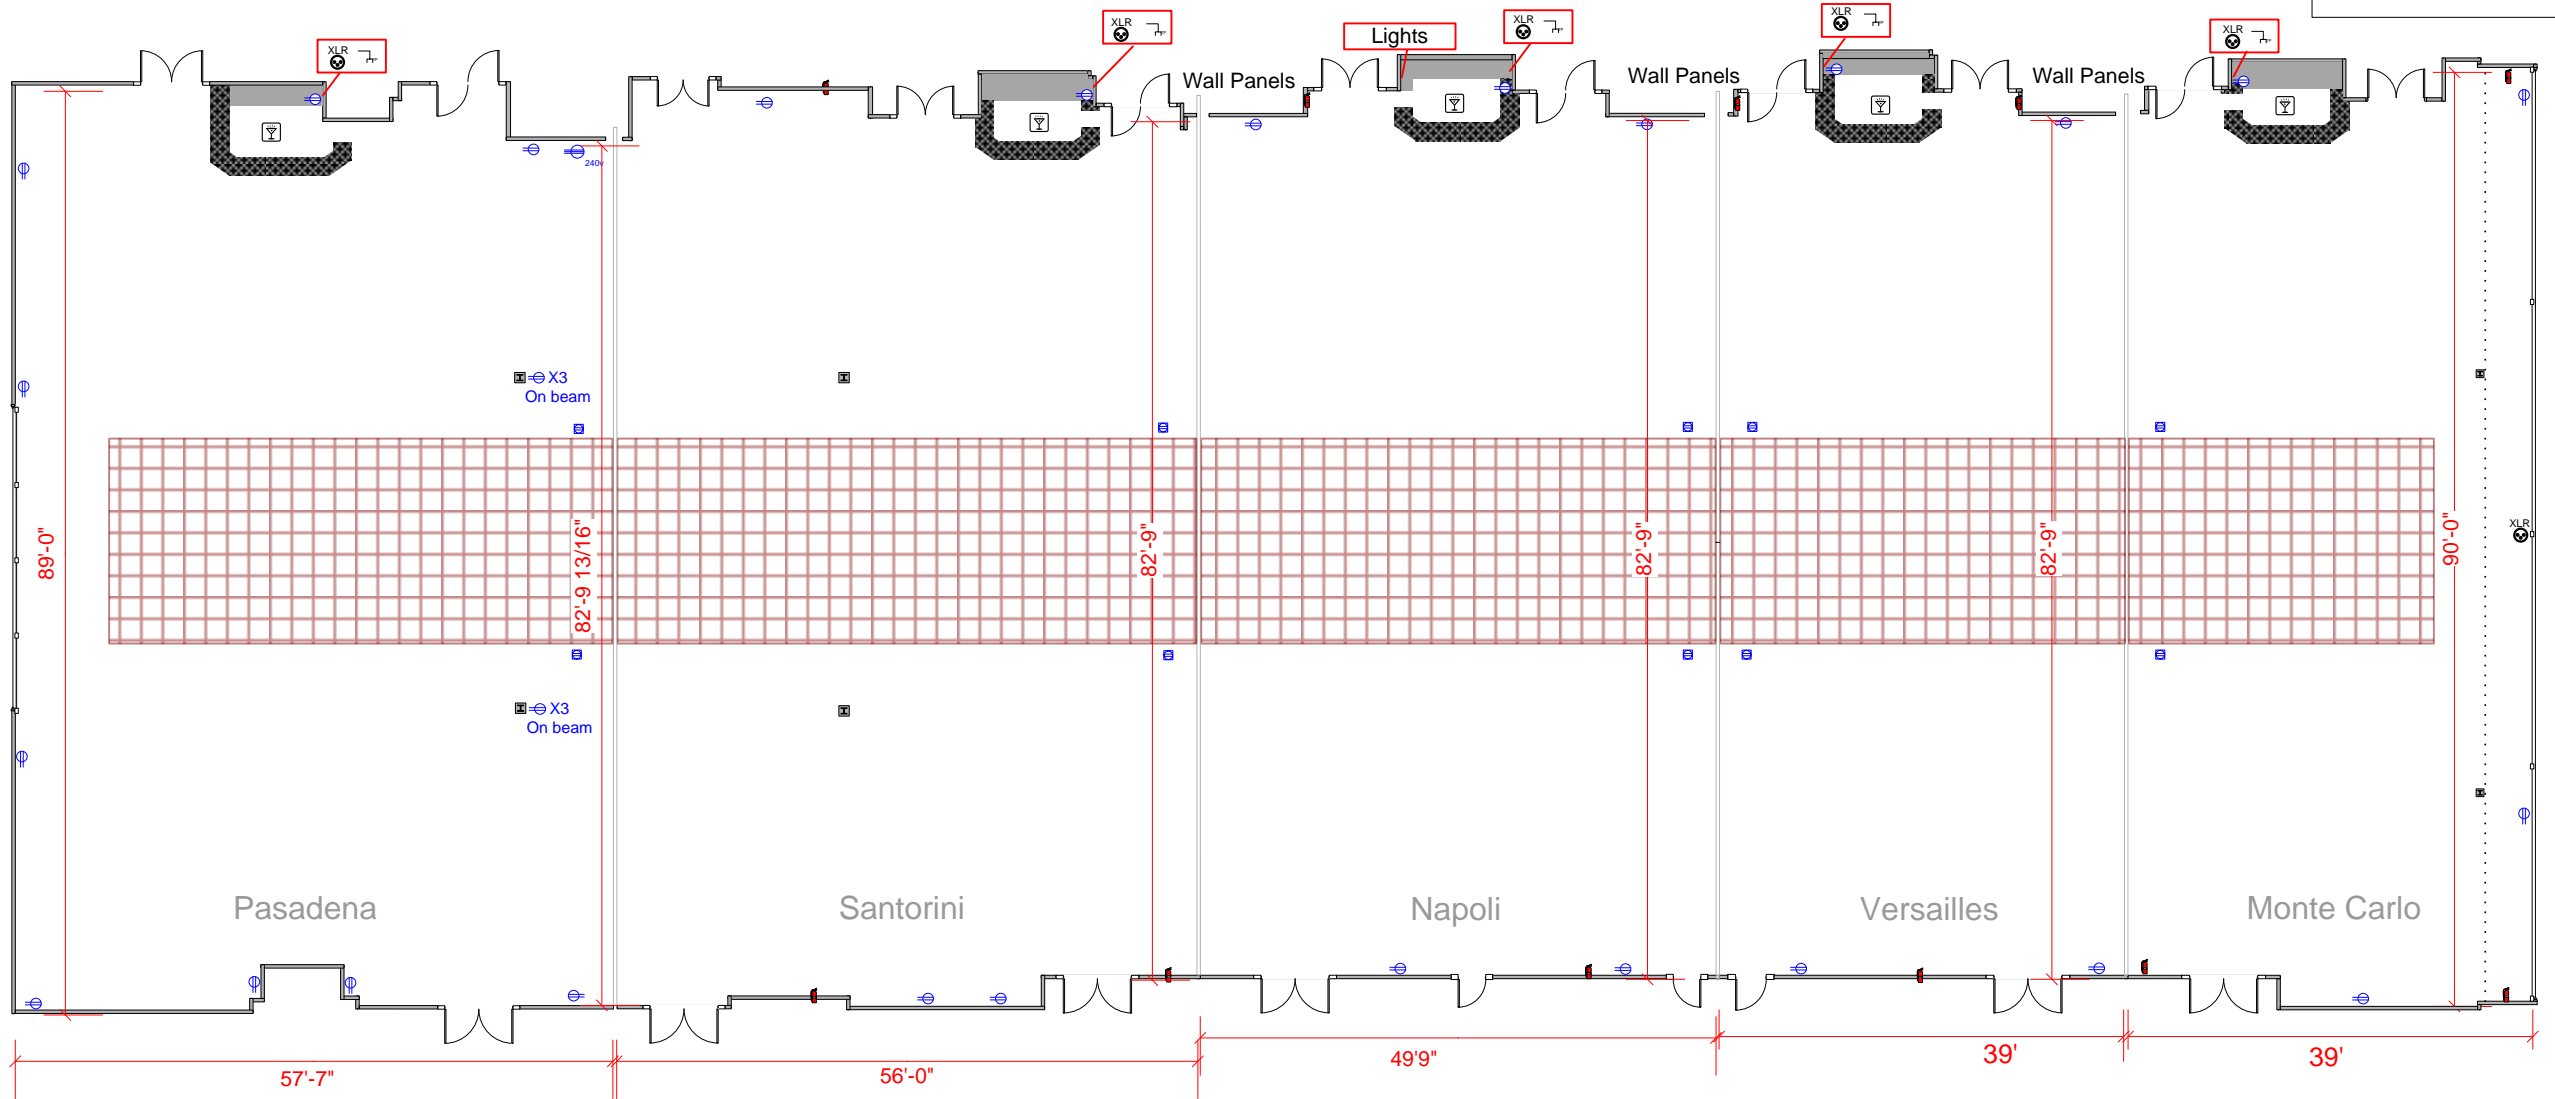

Monte-Carlo

Versaille

Napoli

Santorini

Pasadena

SCALE: 1:222

Palace
CENTRE DE CONGRÈS

Salle de bal