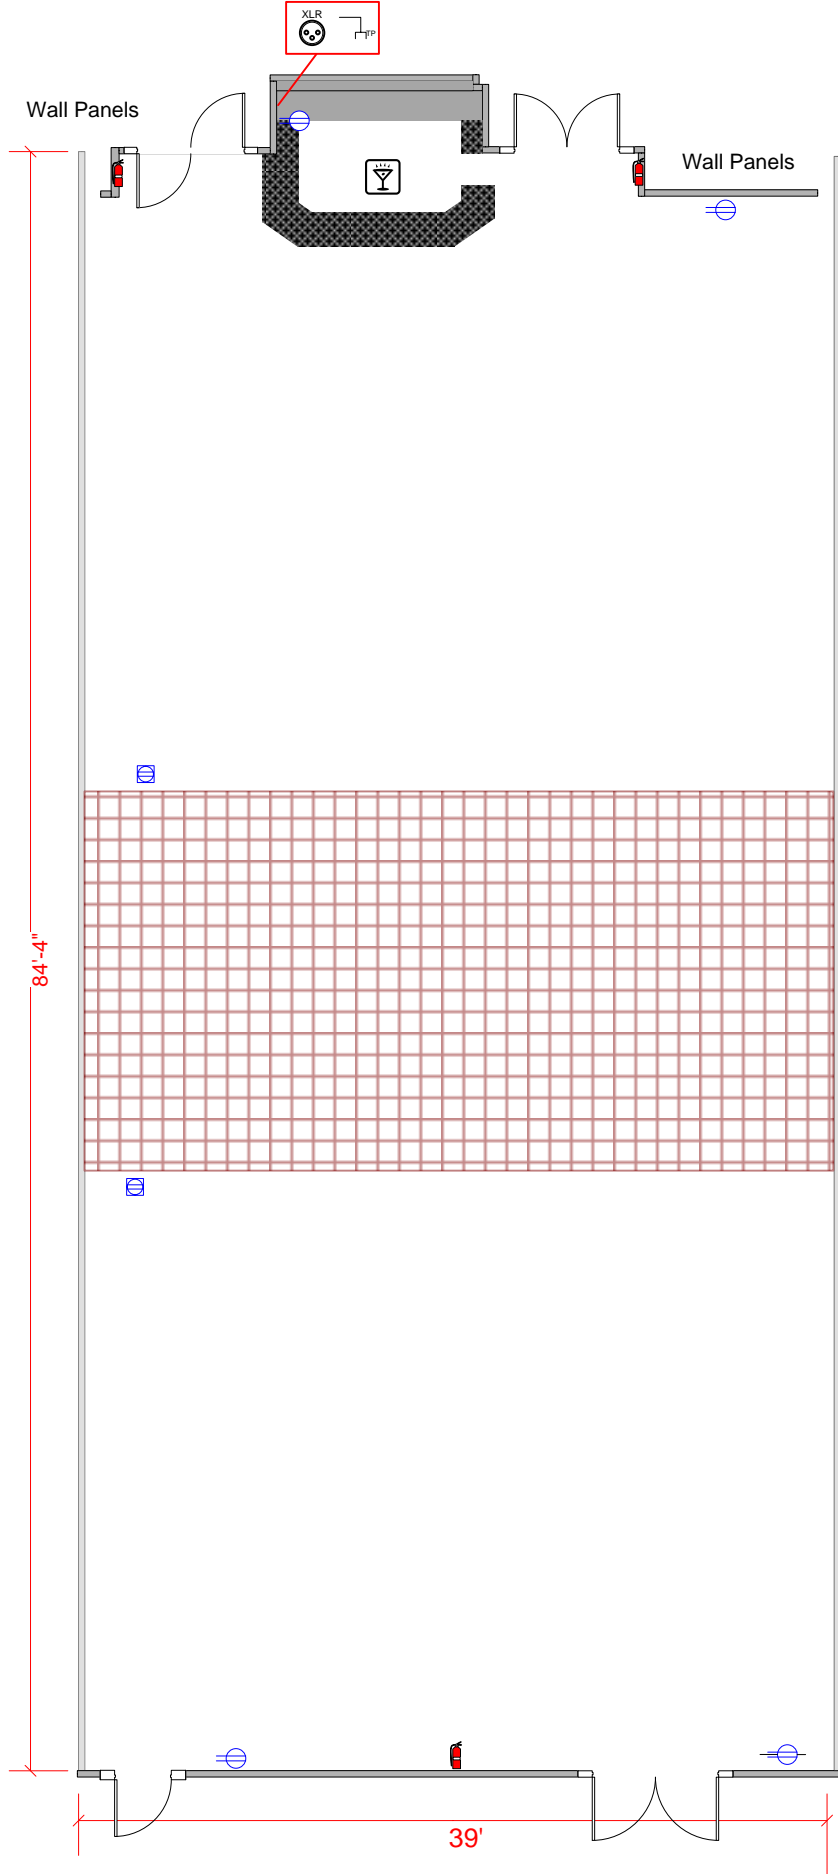

Monte-Carlo

Versaille

Napoli

Santorini

Pasadena

SCALE: 1:222

Palace
CENTRE DE CONGRÈS

Salle de bal