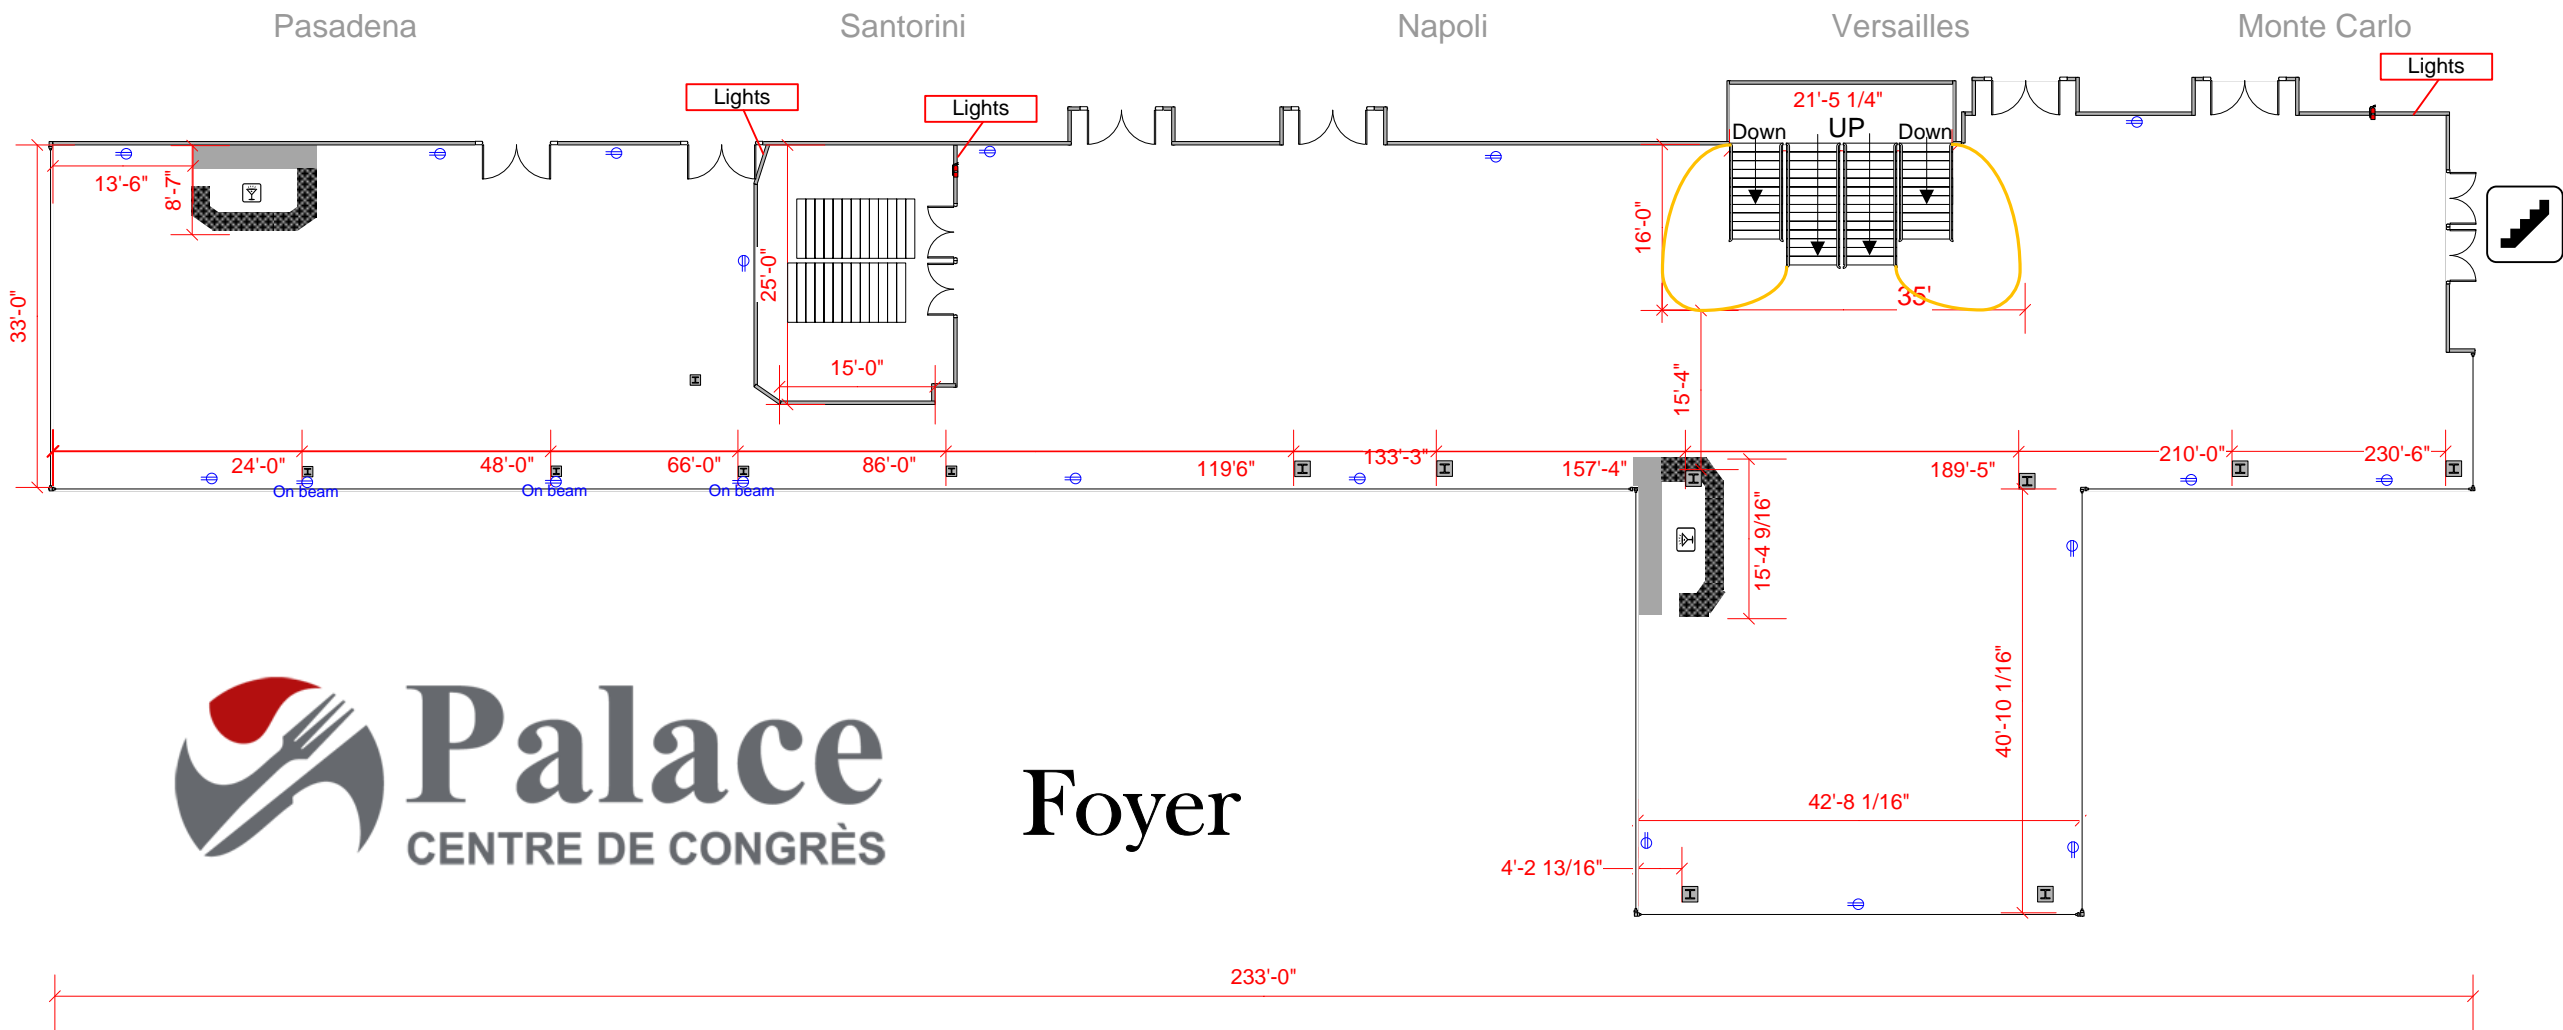

Monte-Carlo

Versaille

Napoli

Santorini

Pasadena

SCALE: 1:222

Palace
CENTRE DE CONGRÈS

Salle de bal

1717 BOUL. CORBUSIER, CHOMEDEY, LAVAL, (QUÉBEC) H7S 2K7 | TÉL: (514) 333-6000 | FAX: (450) 688-3271

WWW.PALACERECEPTION.COM

Foyer