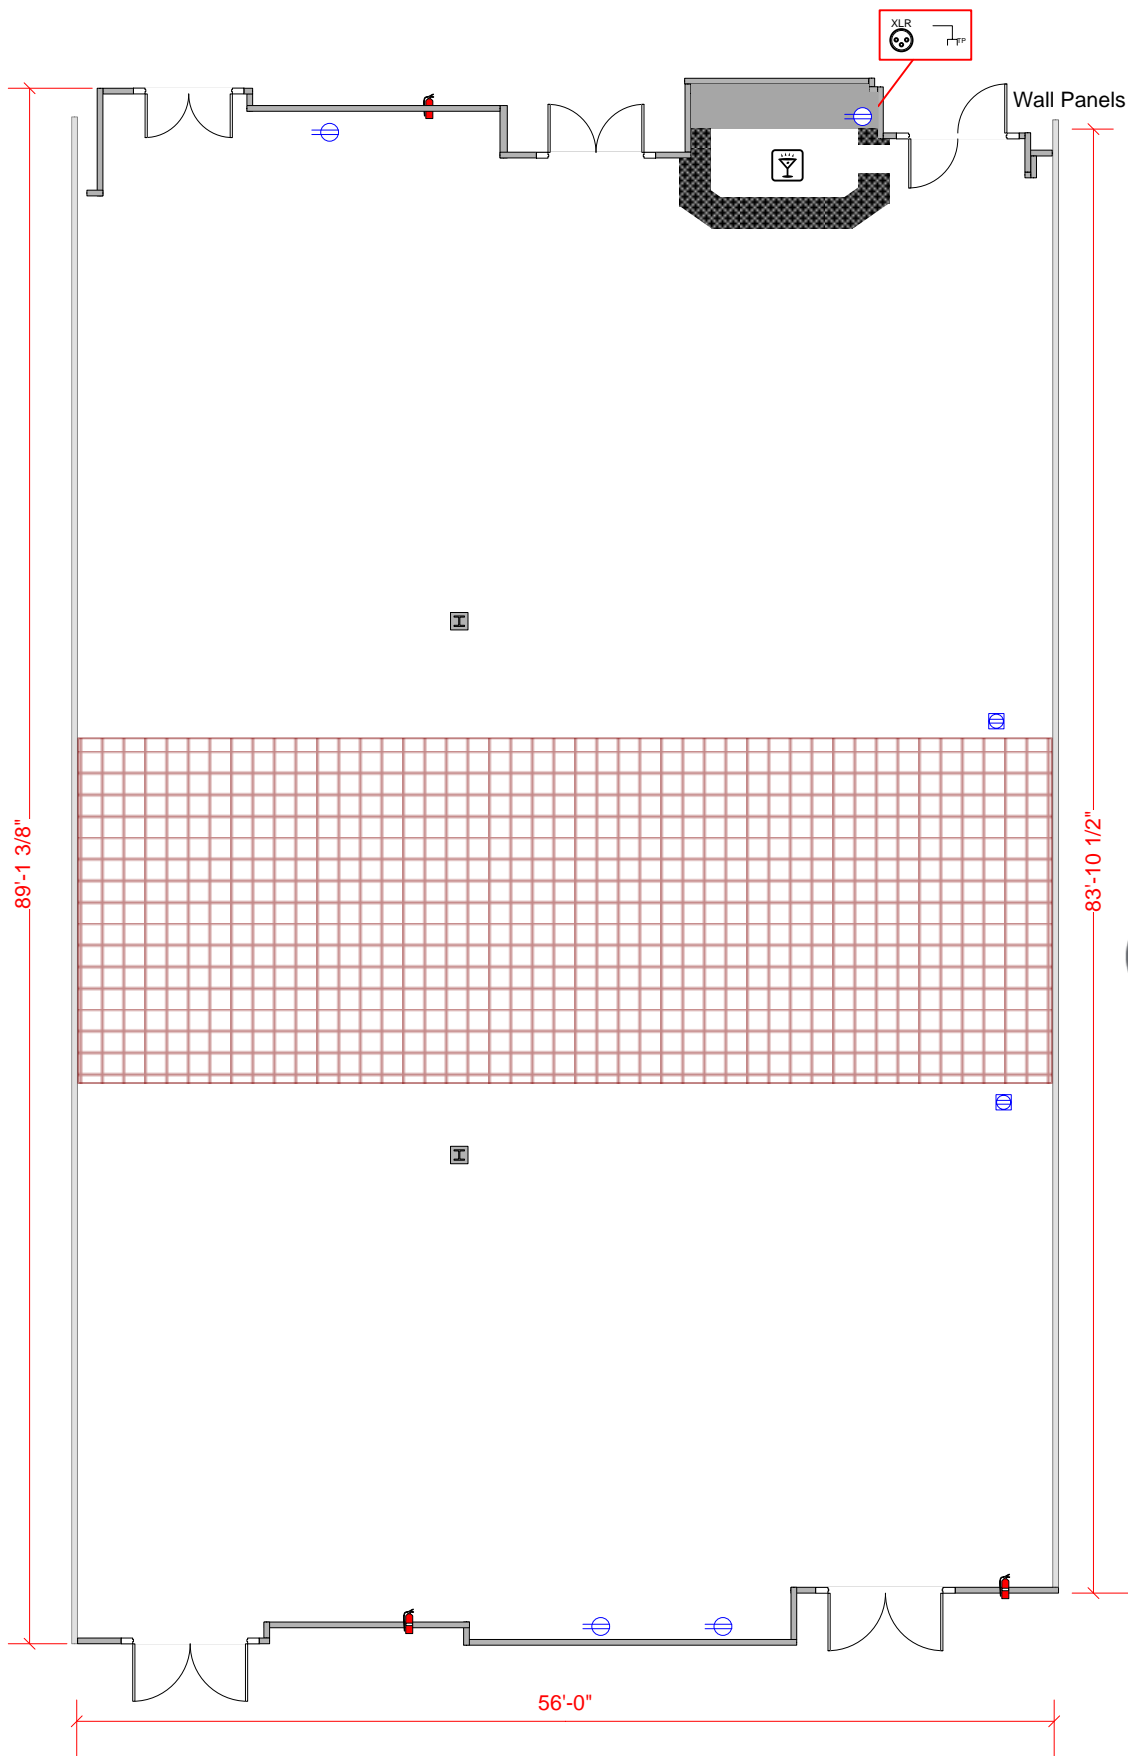

Monte-Carlo

Versaille

Napoli

Santorini

Pasadena

SCALE: 1:222

Palace
CENTRE DE CONGRÈS

Salle de bal