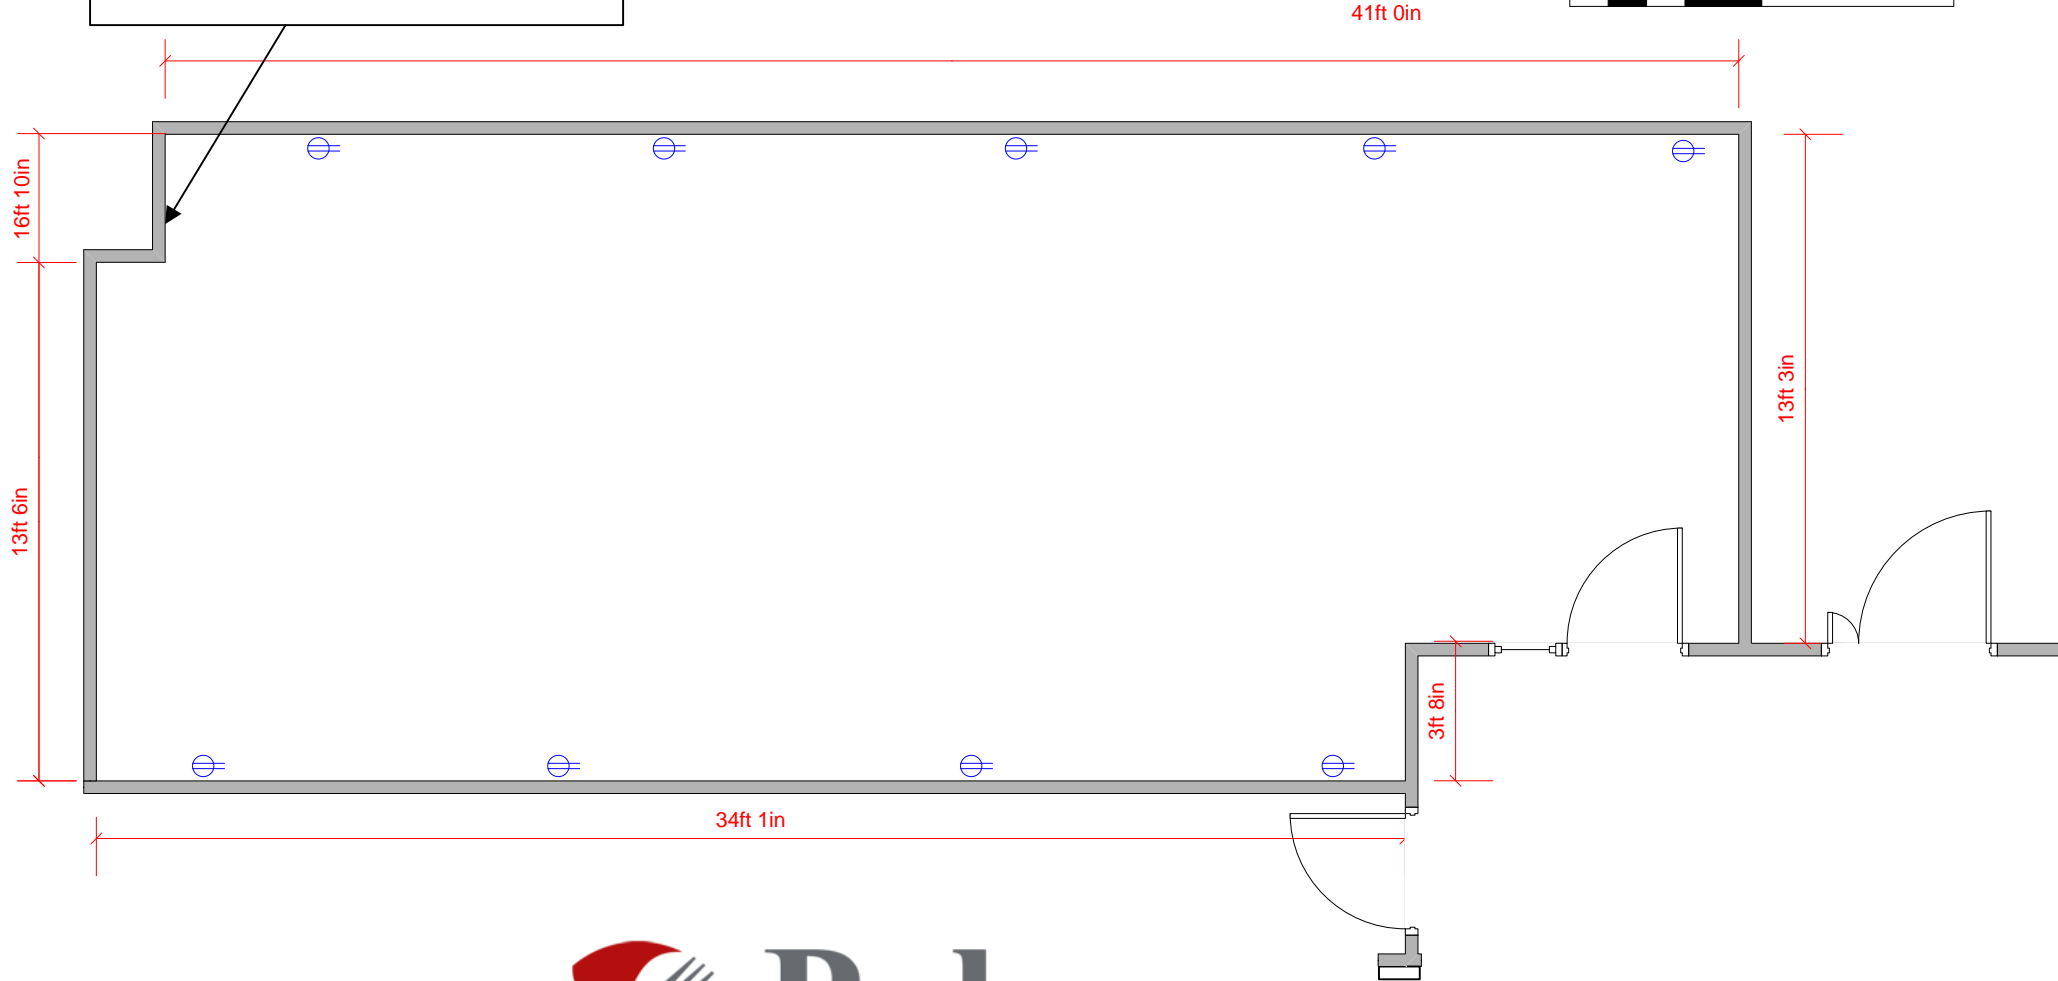

Scale: 1/60 : 1

Ceiling Height 10'

A/V Shelf & Controls
Volume, XLR-In, VGA w/1/8 audio,
HDMI, RJ45(comp.), RJ11(Tel.), P.A.amp.

Salon Carrefour

Palace
CENTRE DE CONGRÈS

Salon Chomedey

Ceiling Height 10'

Scale: 1/66 : 1

A/V Shelf & Controls
 Volume, XLR-In,
 VGA w/1/8 audio,
 HDMI, RJ45(comp.),
 RJ11(Tel.), P.A.amp.

A/V Shelf & Controls
*****Dual Volume Control
 (Laval & Chomedey),**
 XLR-In, VGA w/1/8 audio,
 HDMI, RJ45(comp.),
 RJ11(Tel.), P.A.amp.

Palace

CENTRE DE CONGRÈS

Salon Chomedey & Laval

Scale: 1/72 : 1

Ceiling Height 10'

Palace
CENTRE DE CONGRÈS
Corbusier

Scale: 1/48 : 1

Ceiling Height 10'

Salon St-Martin

Scale: 1/48 : 1

Palace
CENTRE DE CONGRÈS
Salon Souvenir