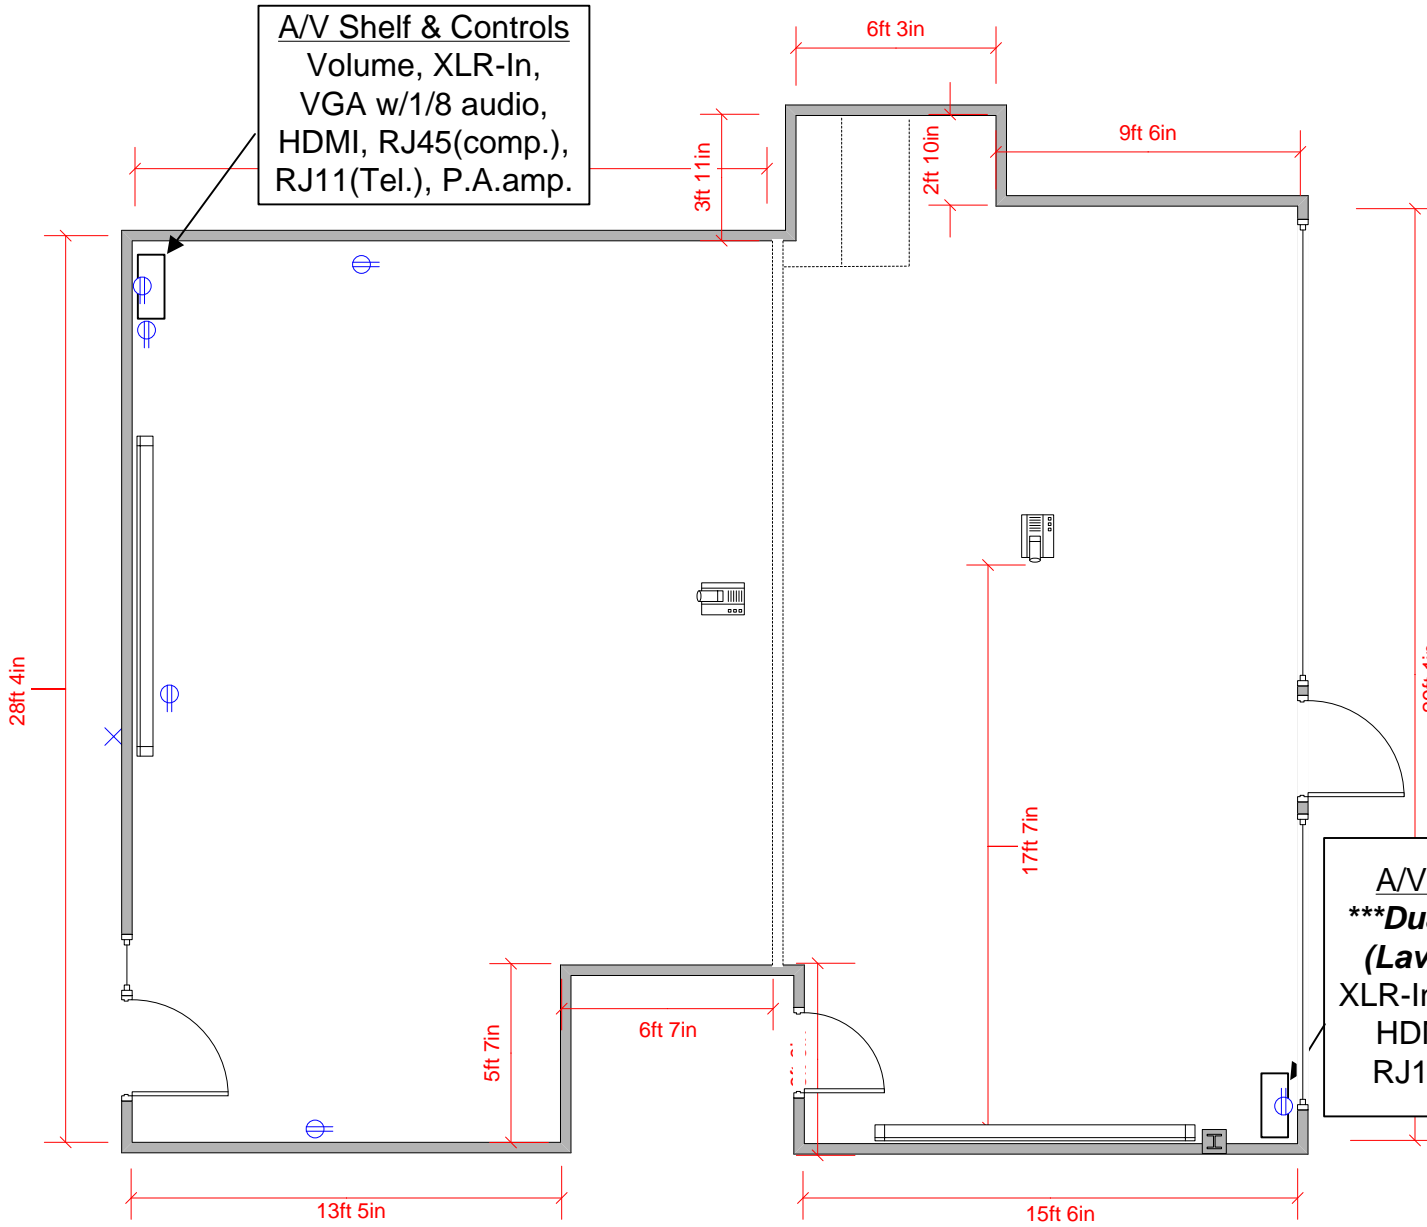

Scale: 1/60 : 1

Ceiling Height 10'

A/V Shelf & Controls
Volume, XLR-In, VGA w/1/8 audio,
HDMI, RJ45(comp.), RJ11(Tel.), P.A.amp.

Salon Carrefour

Palace
CENTRE DE CONGRÈS

Salon Chomedey

Ceiling Height 10'

Scale: 1/66 : 1

A/V Shelf & Controls
 Volume, XLR-In,
 VGA w/1/8 audio,
 HDMI, RJ45(comp.),
 RJ11(Tel.), P.A.amp.

A/V Shelf & Controls
*****Dual Volume Control
 (Laval & Chomedey),**
 XLR-In, VGA w/1/8 audio,
 HDMI, RJ45(comp.),
 RJ11(Tel.), P.A.amp.

Palace

CENTRE DE CONGRÈS

Salon Chomedey & Laval

Scale: 1/72 : 1

Ceiling Height 10'

Palace
CENTRE DE CONGRÈS
Corbusier

Scale: 1/48 : 1

Ceiling Height 10'

Salon St-Martin

Scale: 1/48 : 1

Palace
CENTRE DE CONGRÈS
Salon Souvenir