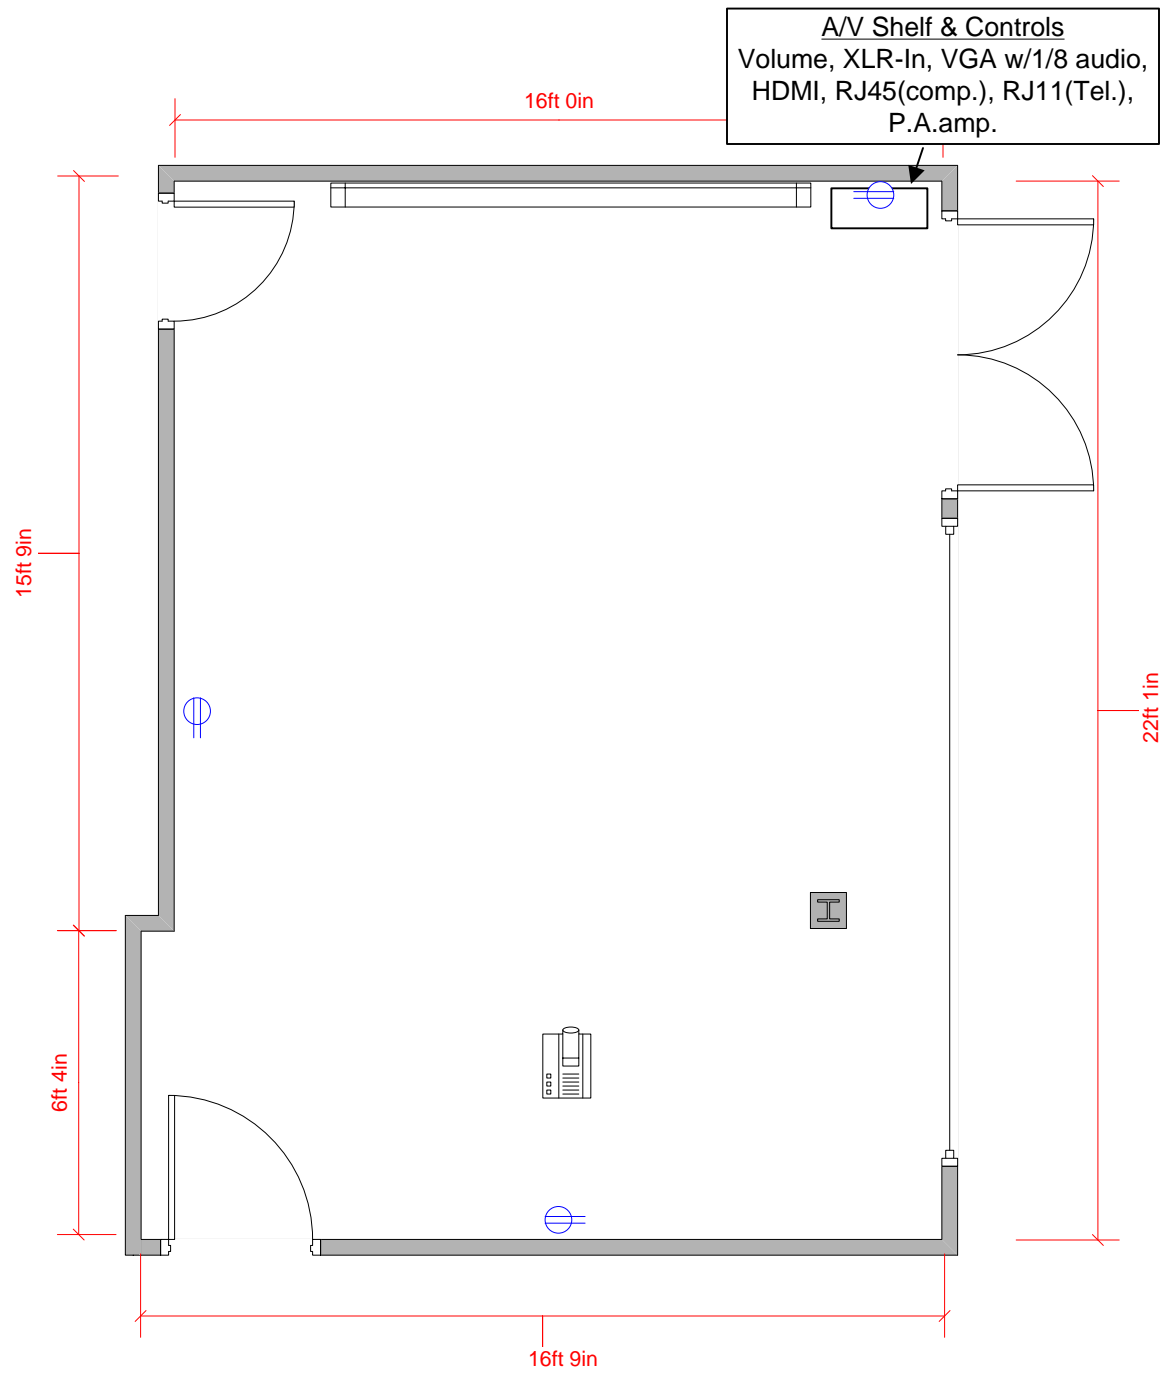

Scale: 1/60 : 1

Ceiling Height 10'

A/V Shelf & Controls
Volume, XLR-In, VGA w/1/8 audio,
HDMI, RJ45(comp.), RJ11(Tel.), P.A.amp.

Salon Carrefour

Palace
CENTRE DE CONGRÈS

Salon Chomedey

Ceiling Height 10'

Scale: 1/66 : 1

A/V Shelf & Controls
 Volume, XLR-In,
 VGA w/1/8 audio,
 HDMI, RJ45(comp.),
 RJ11(Tel.), P.A.amp.

A/V Shelf & Controls
*****Dual Volume Control
 (Laval & Chomedey),**
 XLR-In, VGA w/1/8 audio,
 HDMI, RJ45(comp.),
 RJ11(Tel.), P.A.amp.

Palace

CENTRE DE CONGRÈS

Salon Chomedey & Laval

Scale: 1/72 : 1

Ceiling Height 10'

Palace
CENTRE DE CONGRÈS
Corbusier

Scale: 1/48 : 1

Ceiling Height 10'

Salon St-Martin

Scale: 1/48 : 1

Palace
CENTRE DE CONGRÈS
Salon Souvenir