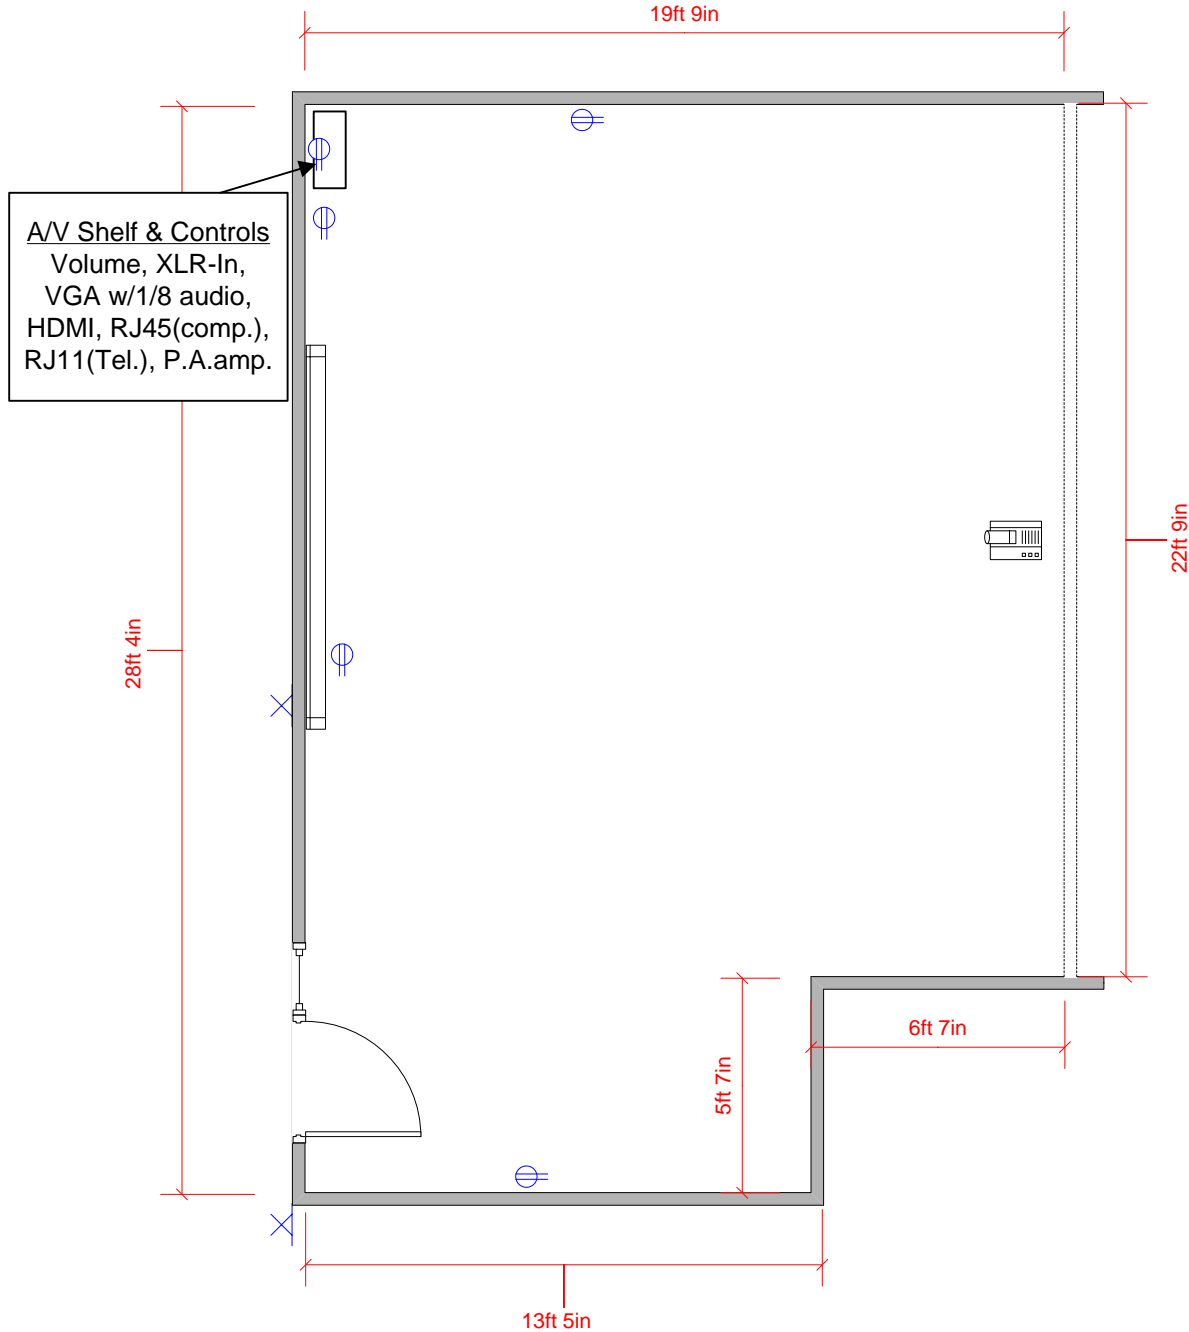

Scale: 1/60 : 1

Ceiling Height 10'

A/V Shelf & Controls
Volume, XLR-In, VGA w/1/8 audio,
HDMI, RJ45(comp.), RJ11(Tel.), P.A.amp.

Salon Carrefour

Palace
CENTRE DE CONGRÈS

Salon Chomedey

Ceiling Height 10'

Scale: 1/66 : 1

A/V Shelf & Controls
 Volume, XLR-In,
 VGA w/1/8 audio,
 HDMI, RJ45(comp.),
 RJ11(Tel.), P.A.amp.

A/V Shelf & Controls
*****Dual Volume Control
 (Laval & Chomedey),**
 XLR-In, VGA w/1/8 audio,
 HDMI, RJ45(comp.),
 RJ11(Tel.), P.A.amp.

Palace

CENTRE DE CONGRÈS

Salon Chomedey & Laval

Scale: 1/72 : 1

Ceiling Height 10'

Palace
CENTRE DE CONGRÈS
Corbusier

Scale: 1/48 : 1

Ceiling Height 10'

Salon St-Martin

Scale: 1/48 : 1

Palace
CENTRE DE CONGRÈS
Salon Souvenir