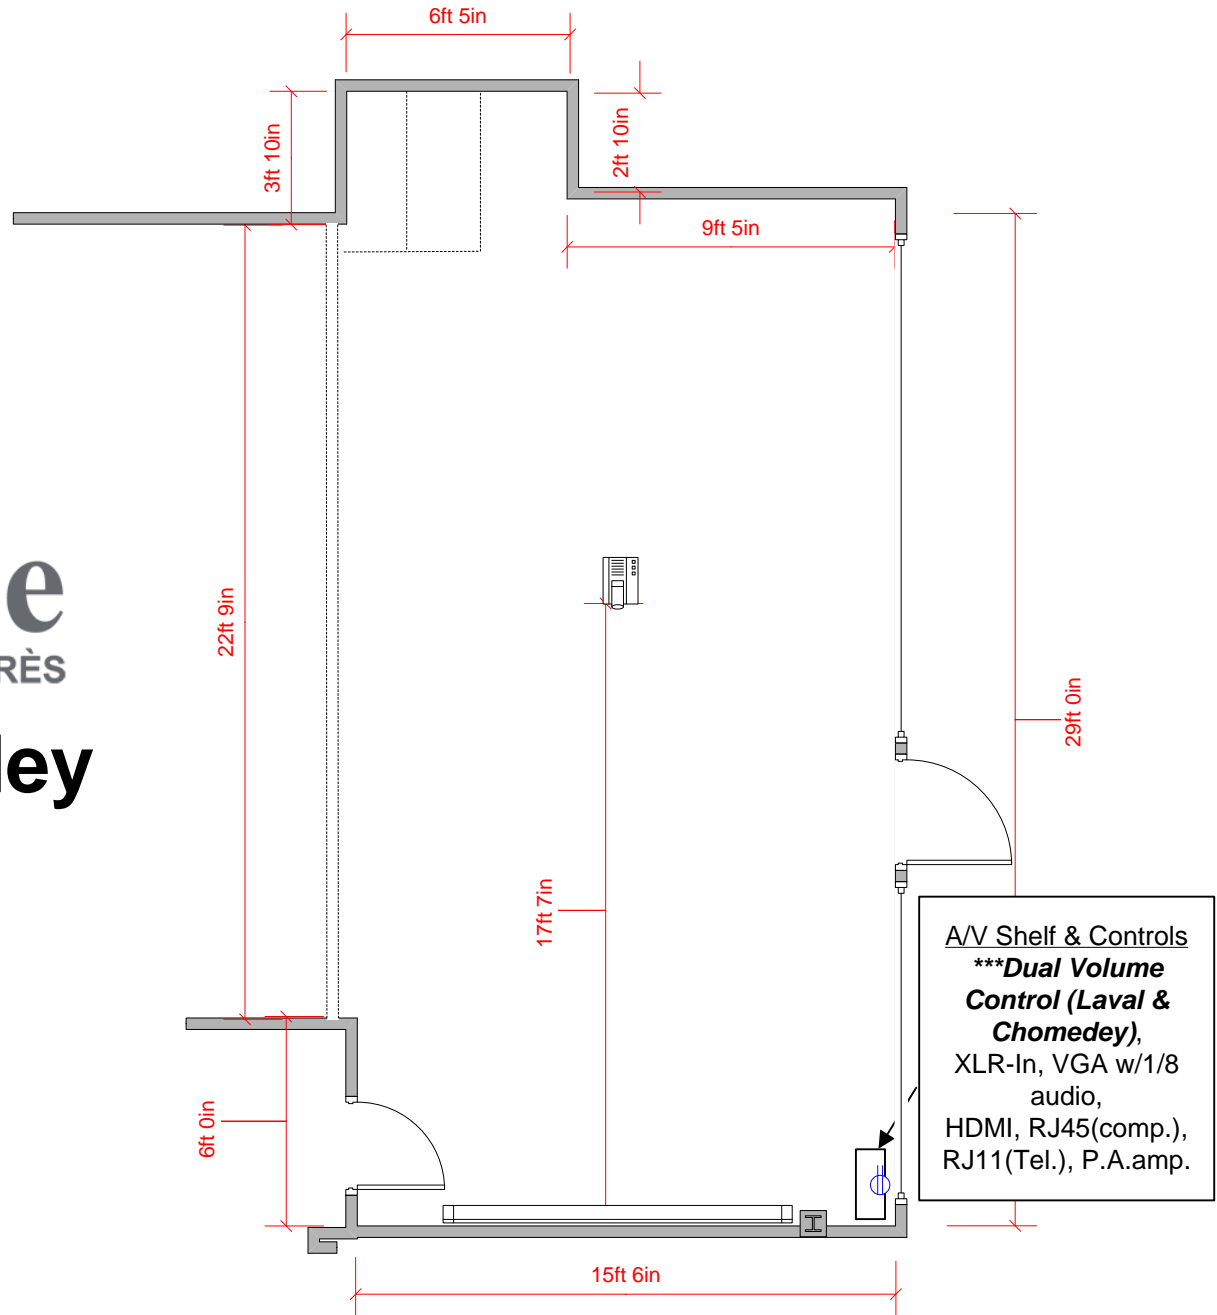

Scale: 1/60 : 1

Ceiling Height 10'

A/V Shelf & Controls
Volume, XLR-In, VGA w/1/8 audio,
HDMI, RJ45(comp.), RJ11(Tel.), P.A.amp.

Salon Carrefour

Palace
CENTRE DE CONGRÈS

Salon Chomedey

Ceiling Height 10'

Scale: 1/66 : 1

A/V Shelf & Controls
 Volume, XLR-In,
 VGA w/1/8 audio,
 HDMI, RJ45(comp.),
 RJ11(Tel.), P.A.amp.

A/V Shelf & Controls
*****Dual Volume Control
 (Laval & Chomedey),**
 XLR-In, VGA w/1/8 audio,
 HDMI, RJ45(comp.),
 RJ11(Tel.), P.A.amp.

Palace

CENTRE DE CONGRÈS

Salon Chomedey & Laval

Scale: 1/72 : 1

Ceiling Height 10'

Palace
CENTRE DE CONGRÈS
Corbusier

Scale: 1/48 : 1

Ceiling Height 10'

Salon St-Martin

Scale: 1/48 : 1

Palace
CENTRE DE CONGRÈS
Salon Souvenir